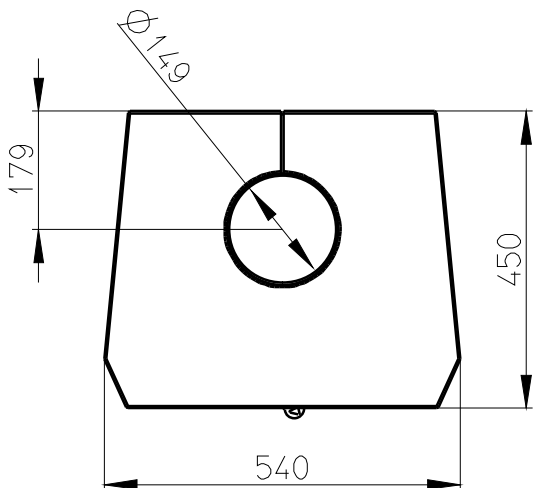

Meritko v mm; Maße in mm

TALA 15 - VYMENIK - BOK PLECH VIKO SERPENTIN - 082E

158 kg

PRIMARNI VZDUCH
Primärluft
UND
SEKUNDARNI VZDUCH
Sekundärluft