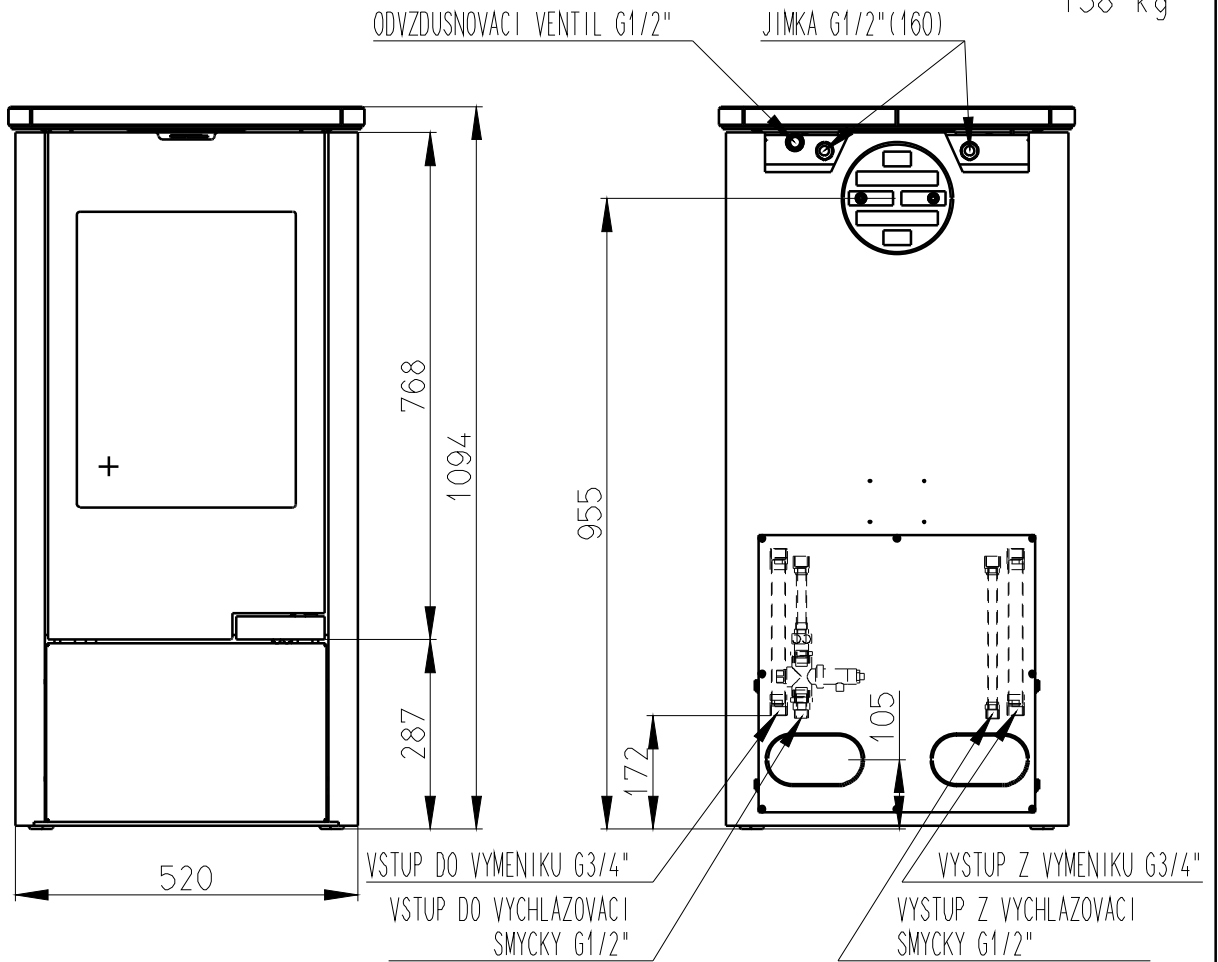

Meritko v mm; Maße in mm

TALA 15 - VYMENIK - BOK PLECH VIKO SERPENTIN - 082E

158 kg

PRIMARNI VZDUCH
Primärluft
UND
SEKUNDARNI VZDUCH
Sekundärluft