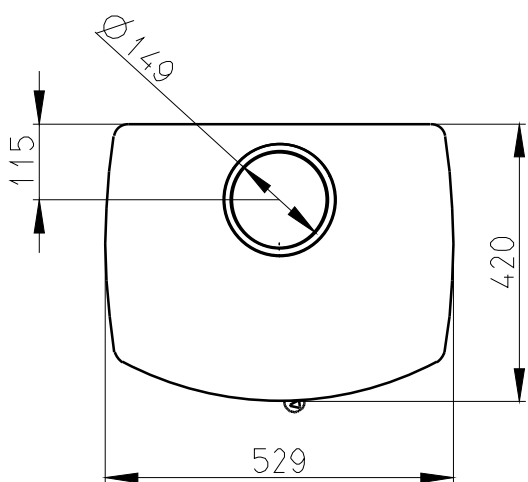

Meritko v mm; Maße in mm

TALA 05 - BOK SERPENTIN VIKO PLECH - 082B

148 kg

PRIMARNI VZDUCH
Primär luft
UND
SEKUNDARNI VZDUCH
Sekundär luft