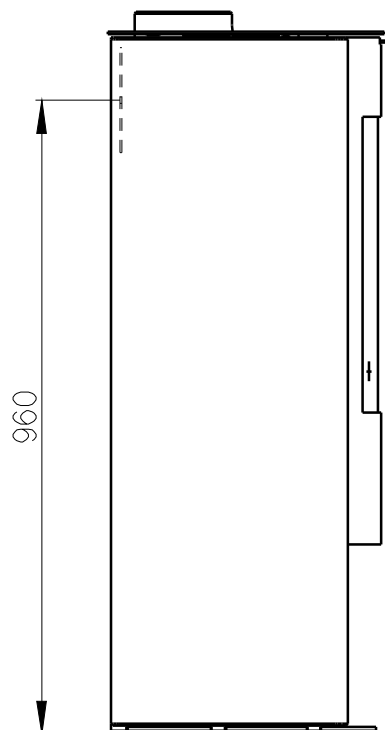

Meritko v mm; Maße in mm

TALA 05 - BOK SERPENTIN VIKO PLECH - 082B

148 kg

PRIMARNI VZDUCH
Primär luft
UND
SEKUNDARNI VZDUCH
Sekundär luft