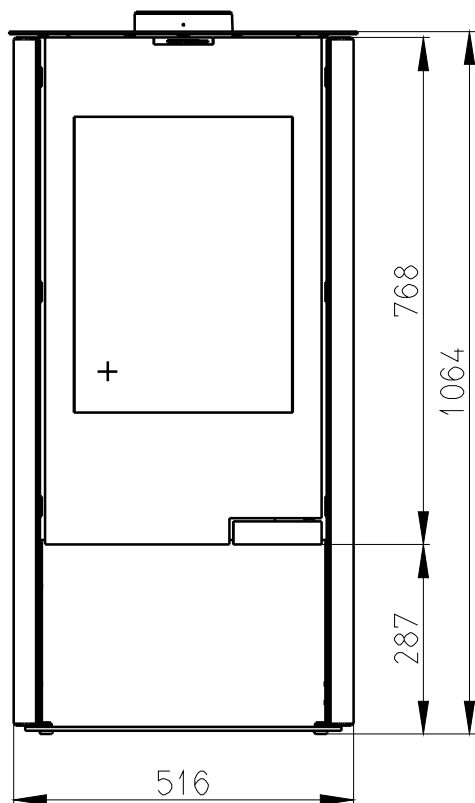

Meritko v mm; Maße in mm

TALA 05 - BOK SERPENTIN VIKO PLECH - 082B

148 kg

PRIMARNI VZDUCH
Primär luft
UND
SEKUNDARNI VZDUCH
Sekundär luft