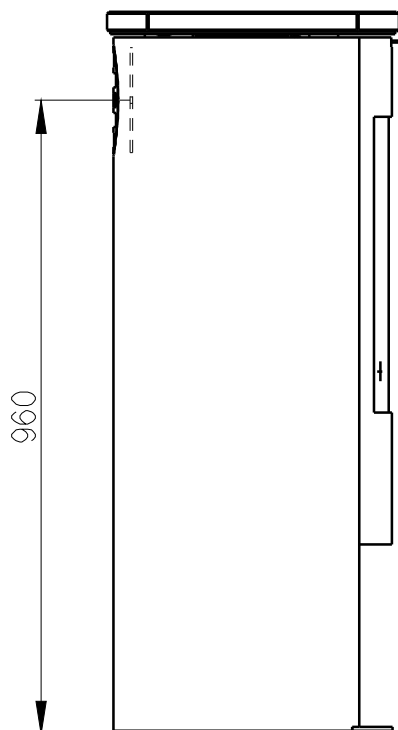

Meritko v mm; Maße in mm

TALA 03 - BOK PLECH VIKO SERPENTIN - 082A

125 kg

PRIMARNI VZDUCH
Primär luft
UND
SEKUNDARNI VZDUCH
Sekundär luft