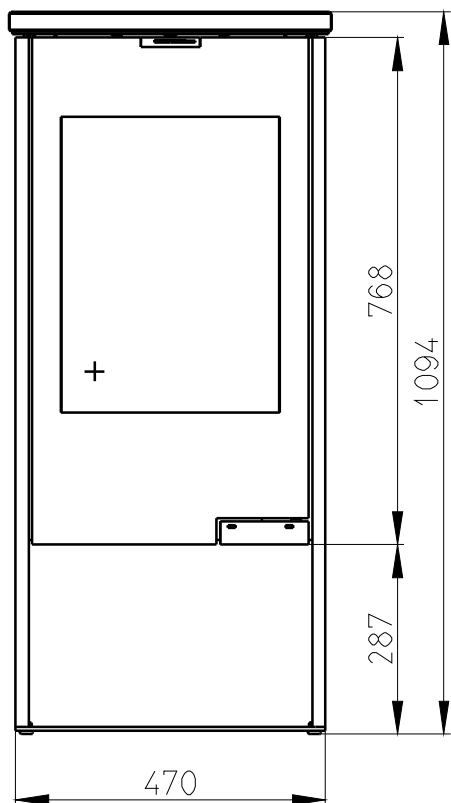

Meritko v mm; Maße in mm

TALA 03 - BOK PLECH VIKO SERPENTIN - 082A

125 kg

PRIMARNI VZDUCH
Primär luft
UND
SEKUNDARNI VZDUCH
Sekundär luft