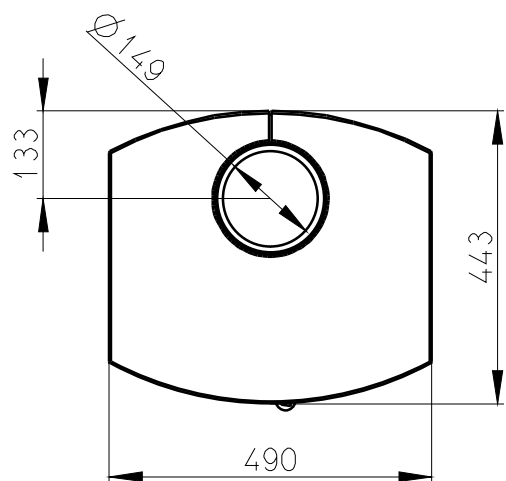

Meritko v mm; Maße in mm

TALA 03 - BOK PLECH VIKO SERPENTIN - 082A

125 kg

PRIMARNI VZDUCH
Primär luft
UND
SEKUNDARNI VZDUCH
Sekundär luft