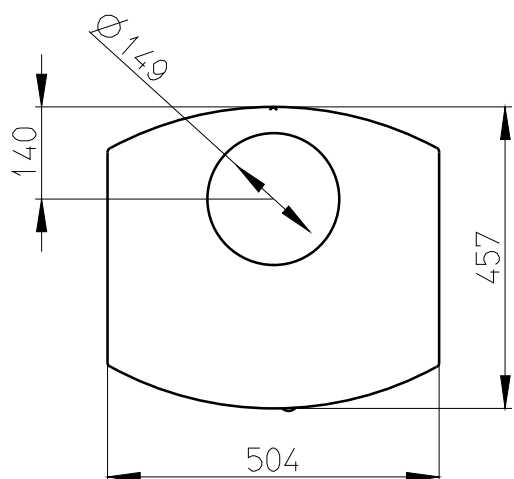

Meritko v mm; Maße in mm

TALA 02 - BOK PLECH VIKO KERAMIKA - 082A

120 kg

PRIMARNI VZDUCH
Primär luft
UND
SEKUNDARNI VZDUCH
Sekundär luft