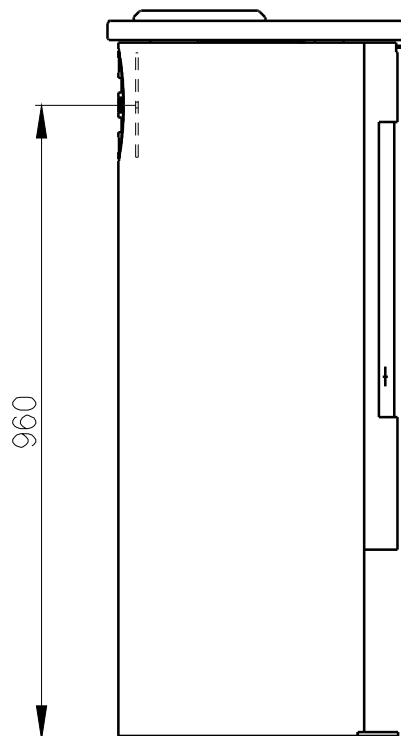

Meritko v mm; Maße in mm

TALA 02 - BOK PLECH VIKO KERAMIKA - 082A

120 kg

PRIMARNI VZDUCH
Primär luft
UND
SEKUNDARNI VZDUCH
Sekundär luft