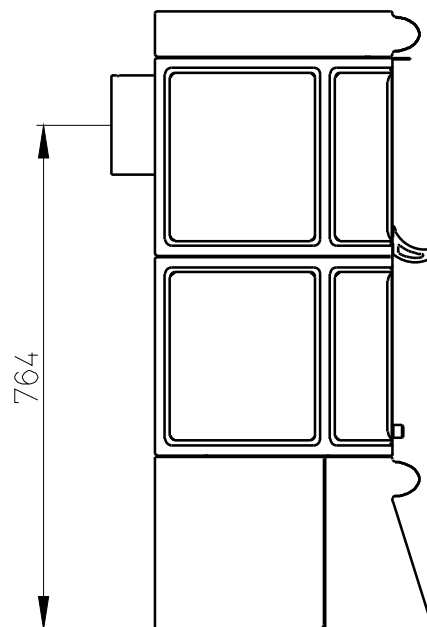

Meritko v mm; Maße in mm

SIENA II. - 500C

145 kg

SEKUNDARNI VZDUCH
Sekundär luft

PRIMARNI VZDUCH
Primär luft