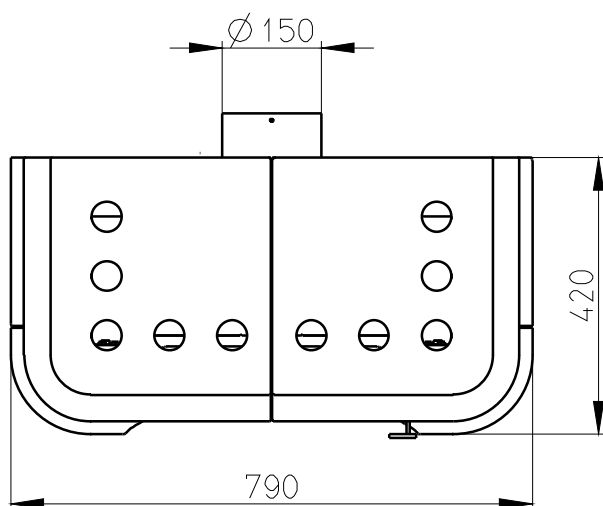

Meritko v mm; Maße in mm

SIENA II. - 500C

145 kg

SEKUNDARNI VZDUCH
Sekundär luft

PRIMARNI VZDUCH
Primär luft