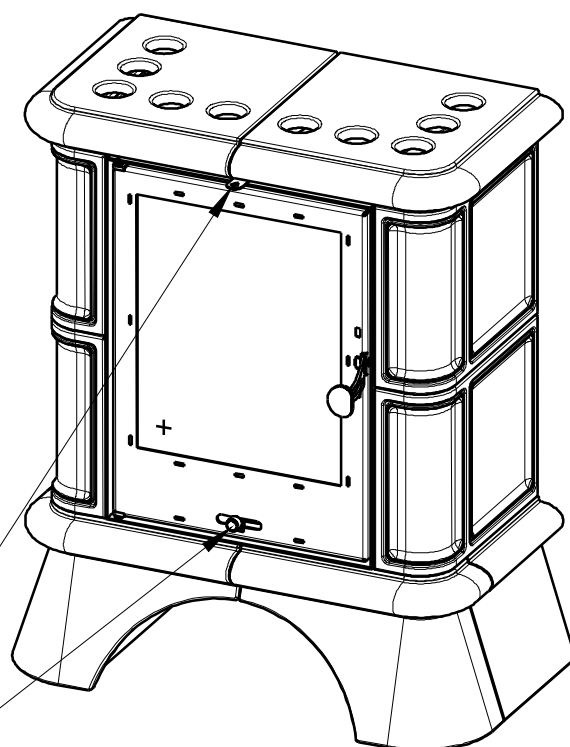

Meritko v mm; Maße in mm

SIENA II. - 500C

145 kg

SEKUNDARNI VZDUCH
Sekundär luft

PRIMARNI VZDUCH
Primär luft