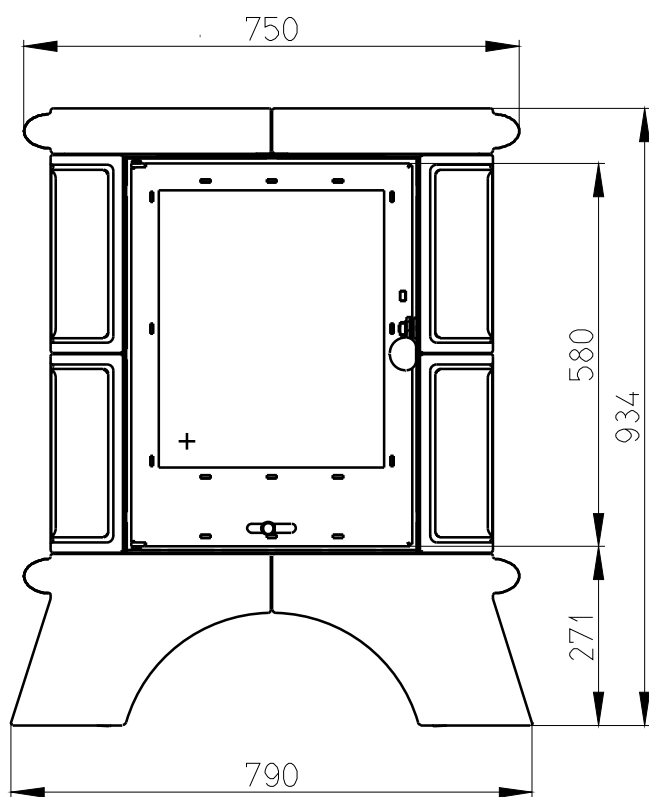

Meritko v mm; Maße in mm

SIENA II. - 500C

145 kg

SEKUNDARNI VZDUCH
Sekundär luft

PRIMARNI VZDUCH
Primär luft