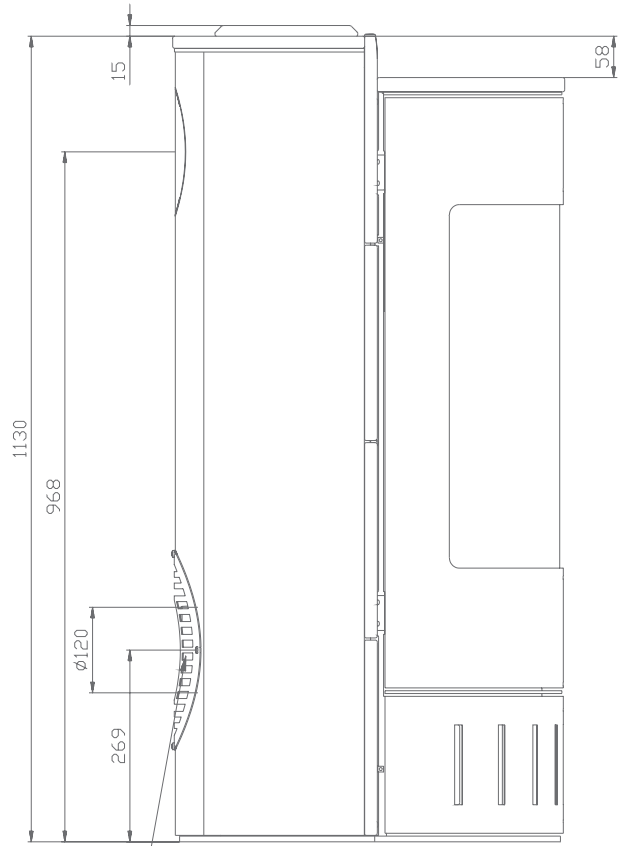

Měřítko v mm; Maße in mm

Centrální přívod vzduchu  
Zentralluftzufuhr