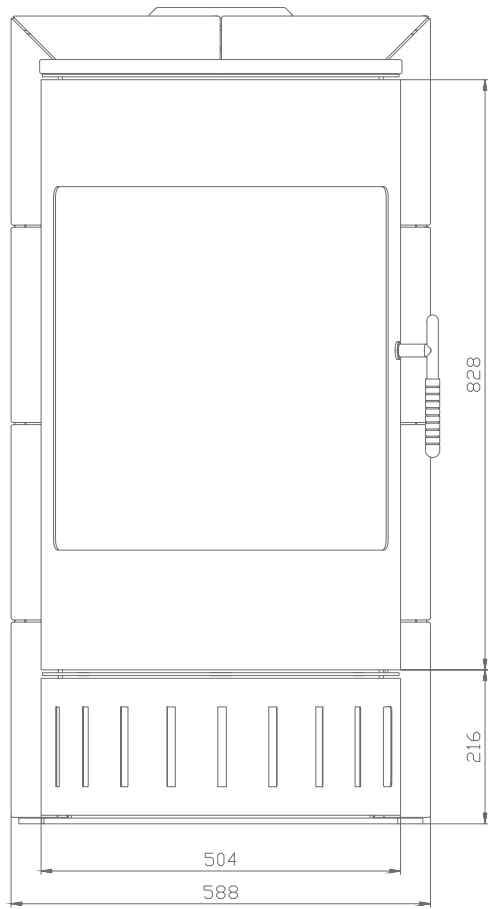

Měřítko v mm; Maße in mm

Centrální přívod vzduchu  
Zentralluftzufuhr