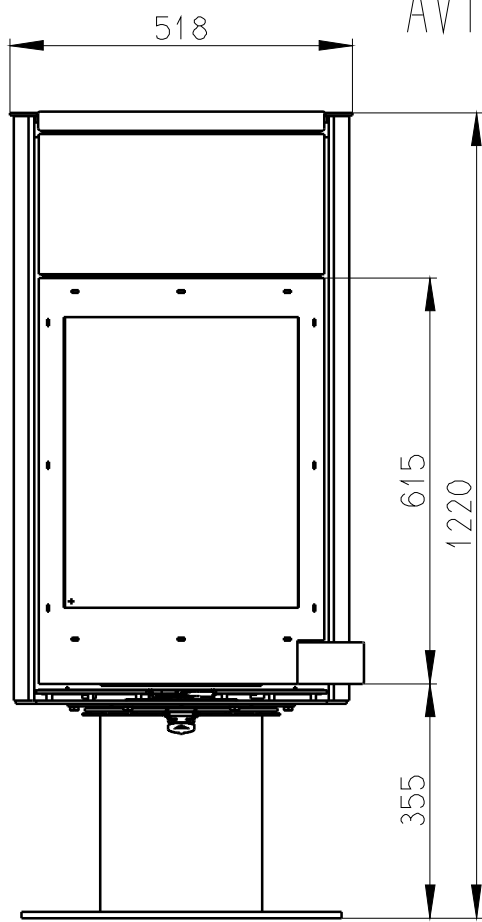

Meritko v mm; Maße in mm

AVILA TURN PLECH KACHLE - 056B

160 kg

Centralni privod vzduchu
Zentralluftzufuhr
Ø 120mm

PRIMARNI VZDUCH
Primärluft
UND
SEKUNDARNI VZDUCH
Sekundärluft

TAHLO ROSTU
Rostzugstange