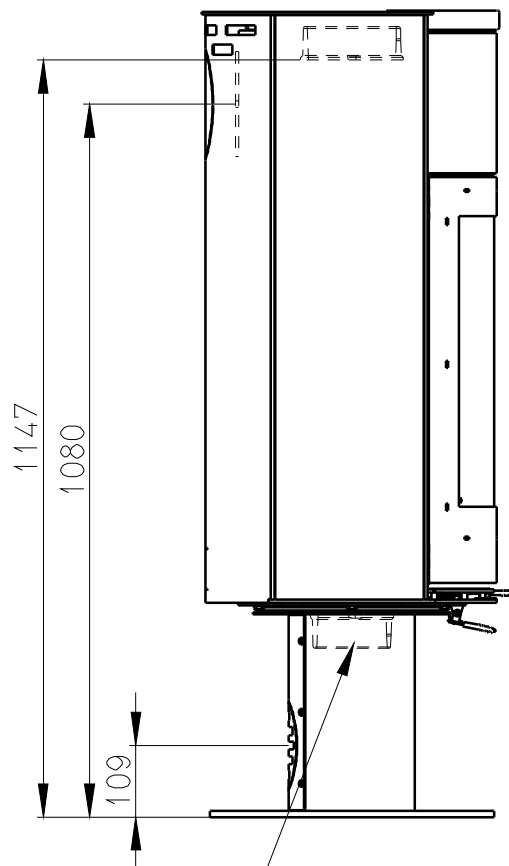

Meritko v mm; Maße in mm

AVILA TURN PLECH KACHLE - 056B

160 kg

Centralni privod vzduchu
Zentralluftzufuhr
Ø 120mm

PRIMARNI VZDUCH
Primärluft
UND
SEKUNDARNI VZDUCH
Sekundärluft

TAHLO ROSTU
Rostzugstange