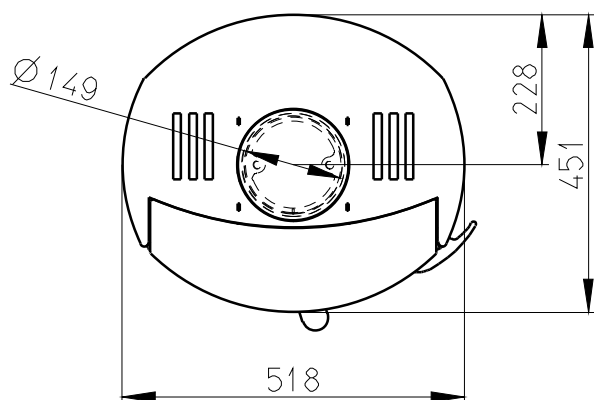

Meritko v mm; Maße in mm

AVILA TURN PLECH KACHLE - 056B

160 kg

Centralni privod vzduchu
Zentralluftzufuhr
Ø 120mm

PRIMARNI VZDUCH
Primärluft
UND
SEKUNDARNI VZDUCH
Sekundärluft

TAHLO ROSTU
Rostzugstange