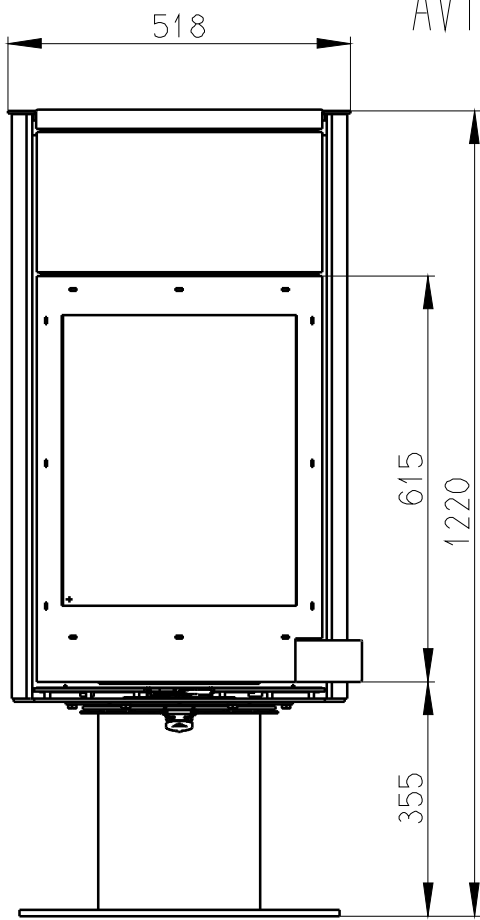

Meritko v mm; Maße in mm

AVILA TURN PLECH SERPENTIN - 056B

160 kg

Centralni privod vzduhu
Zentralluftzufuhr
Ø 120mm

PRIMARNI VZDUCH
Primärluft
UND
SEKUNDARNI VZDUCH
Sekundärluft

TAHLO ROSTU
Rostzugstange