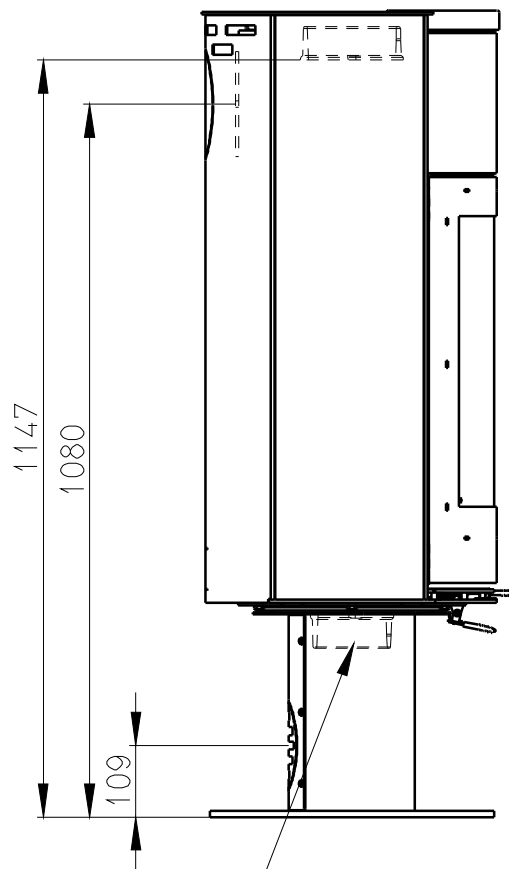

Meritko v mm; Maße in mm

AVILA TURN PLECH SERPENTIN - 056B

160 kg

Centralni privod vzduhu
Zentralluftzufuhr
Ø 120mm

PRIMARNI VZDUCH
Primärluft
UND
SEKUNDARNI VZDUCH
Sekundärluft

TAHLO ROSTU
Rostzugstange