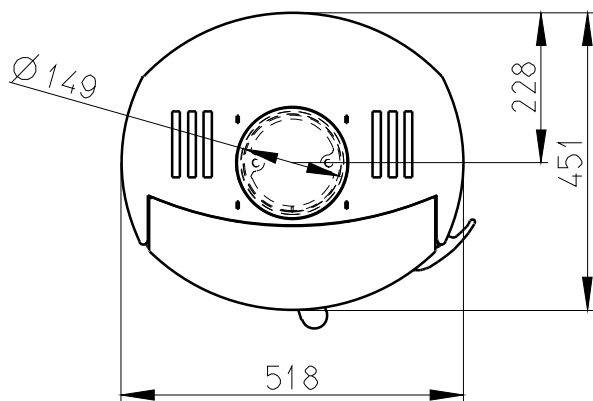

Meritko v mm; Maße in mm

AVILA TURN PLECH SERPENTIN - 056B

160 kg

Centralni privod vzduhu
Zentralluftzufuhr
Ø 120mm

PRIMARNI VZDUCH
Primärluft
UND
SEKUNDARNI VZDUCH
Sekundärluft

TAHLO ROSTU
Rostzugstange