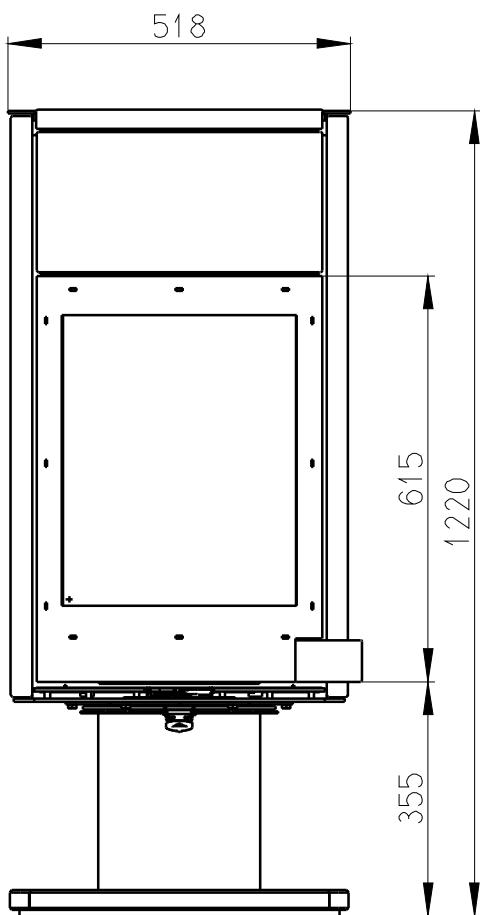

Meritko v mm; Maße in mm

AVILA TURN SERPENTIN - 056B

205 kg

Centralni privod vzduhu
Zentralluftzufuhr
Ø 120mm

PRIMARNI VZDUCH
Primärluft
UND
SEKUNDARNI VZDUCH
Sekundärluft

TAHLO ROSTU
Rostzugstange