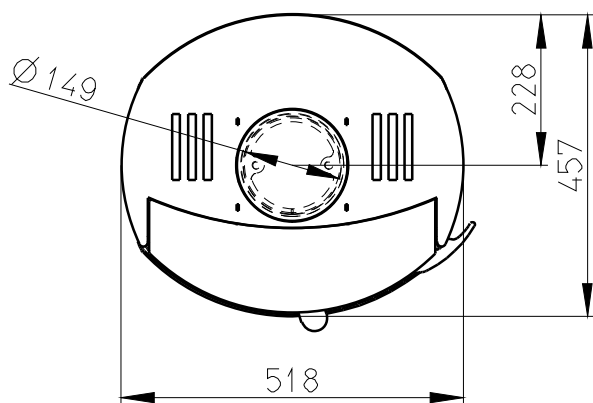

Meritko v mm; Maße in mm

AVILA TURN SERPENTIN - 056B

205 kg

Centralni privod vzduhu
Zentralluftzufuhr
Ø 120mm

PRIMARNI VZDUCH
Primärluft
UND
SEKUNDARNI VZDUCH
Sekundärluft

TAHLO ROSTU
Rostzugstange