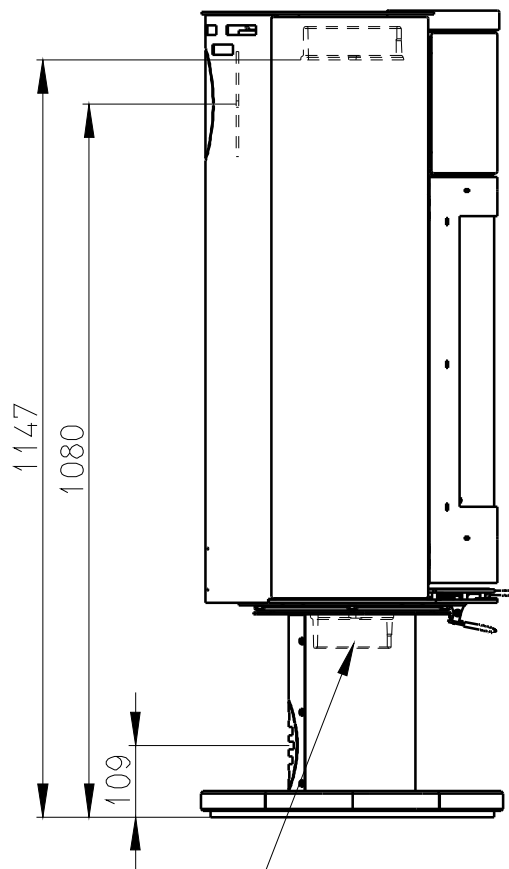

Meritko v mm; Maße in mm

AVILA TURN SERPENTIN - 056B

205 kg

Centralni privod vzduhu
Zentralluftzufuhr
Ø 120mm

PRIMARNI VZDUCH
Primärluft
UND
SEKUNDARNI VZDUCH
Sekundärluft

TAHLO ROSTU
Rostzugstange