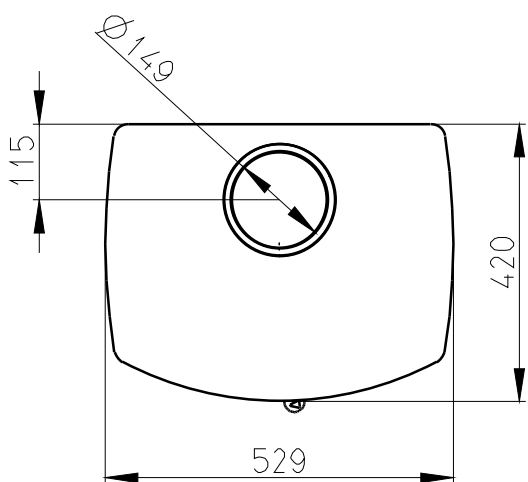

Meritko v mm; Maße in mm

TALA 04 - BOK KERAMIKA VIKO PLECH - 082B

140 kg

PRIMARNI VZDUCH
Primär luft
UND
SEKUNDARNI VZDUCH
Sekundär luft