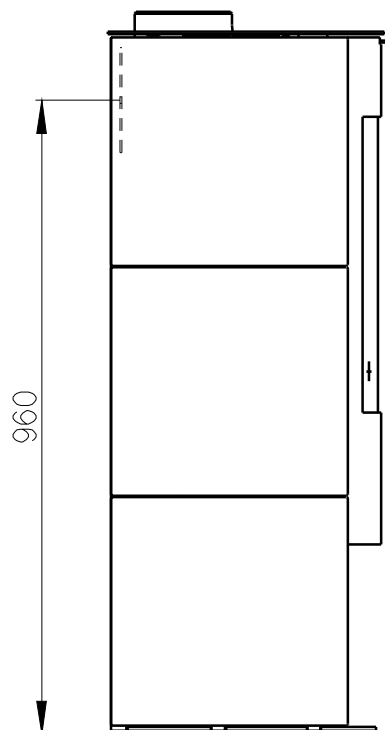

Meritko v mm; Maße in mm

TALA 04 - BOK KERAMIKA VIKO PLECH - 082B

140 kg

PRIMARNI VZDUCH
Primär luft
UND
SEKUNDARNI VZDUCH
Sekundär luft