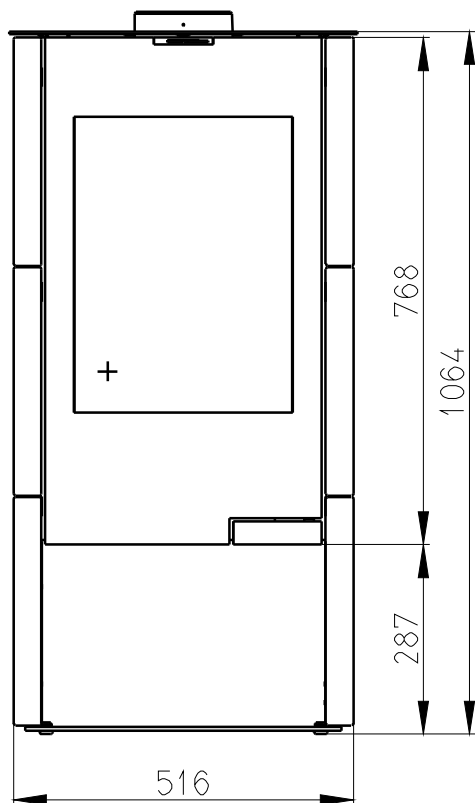

Meritko v mm; Maße in mm

TALA 04 - BOK KERAMIKA VIKO PLECH - 082B

140 kg

PRIMARNI VZDUCH
Primär luft
UND
SEKUNDARNI VZDUCH
Sekundär luft