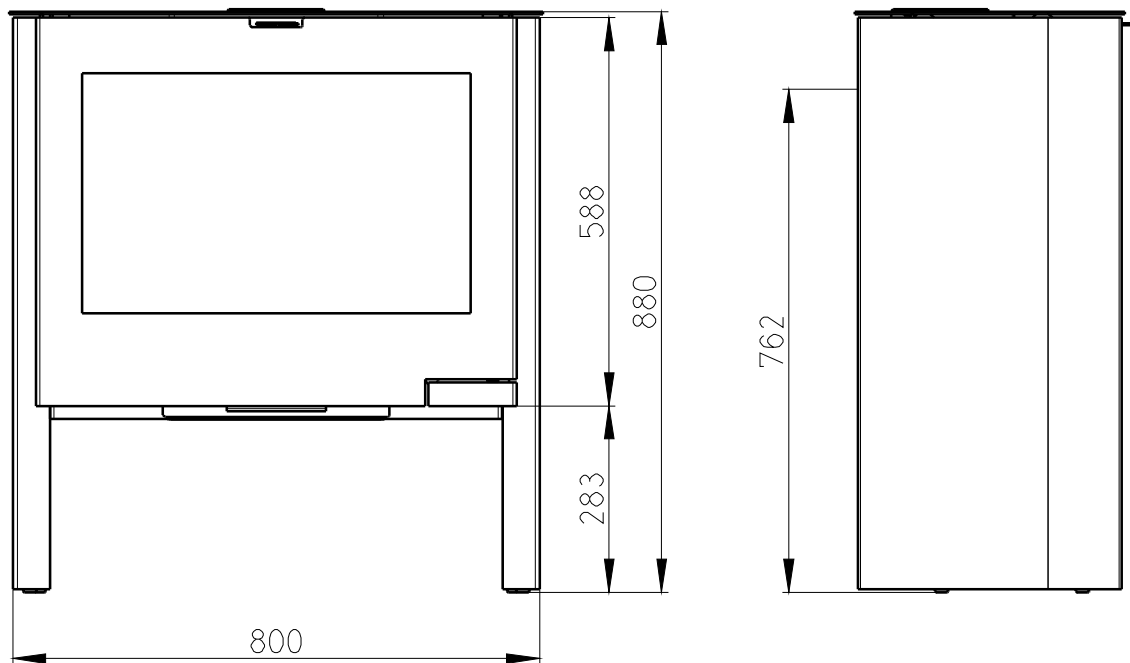

Meritko v mm; Maße in mm

RIANO 01 - PLECH - 085A

138 kg

PRIMARNI VZDUCH  
Primär luft  
UND  
SEKUNDARNI VZDUCH  
Sekundär luft