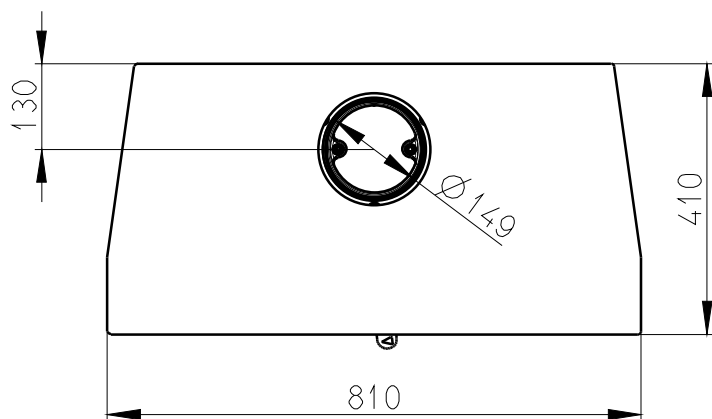

Meritko v mm; Maße in mm

RIANO 01 - PLECH - 085A

138 kg

PRIMARNI VZDUCH  
Primär luft  
UND  
SEKUNDARNI VZDUCH  
Sekundär luft