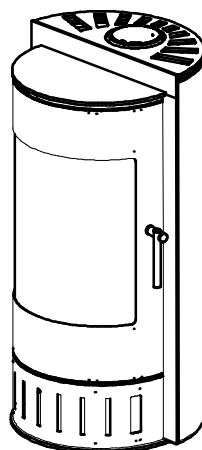

MERITKO v mm, Maße in mm

MANGALA STAHL

1:20

8 KW  
180 KG

Zentralluftzufuhr  
Centralni vzduch

Rostzugstange  
tahlo rostu

Primarluft  
Primarni vzduch

Sekundarluft  
Sekundarni vzduch