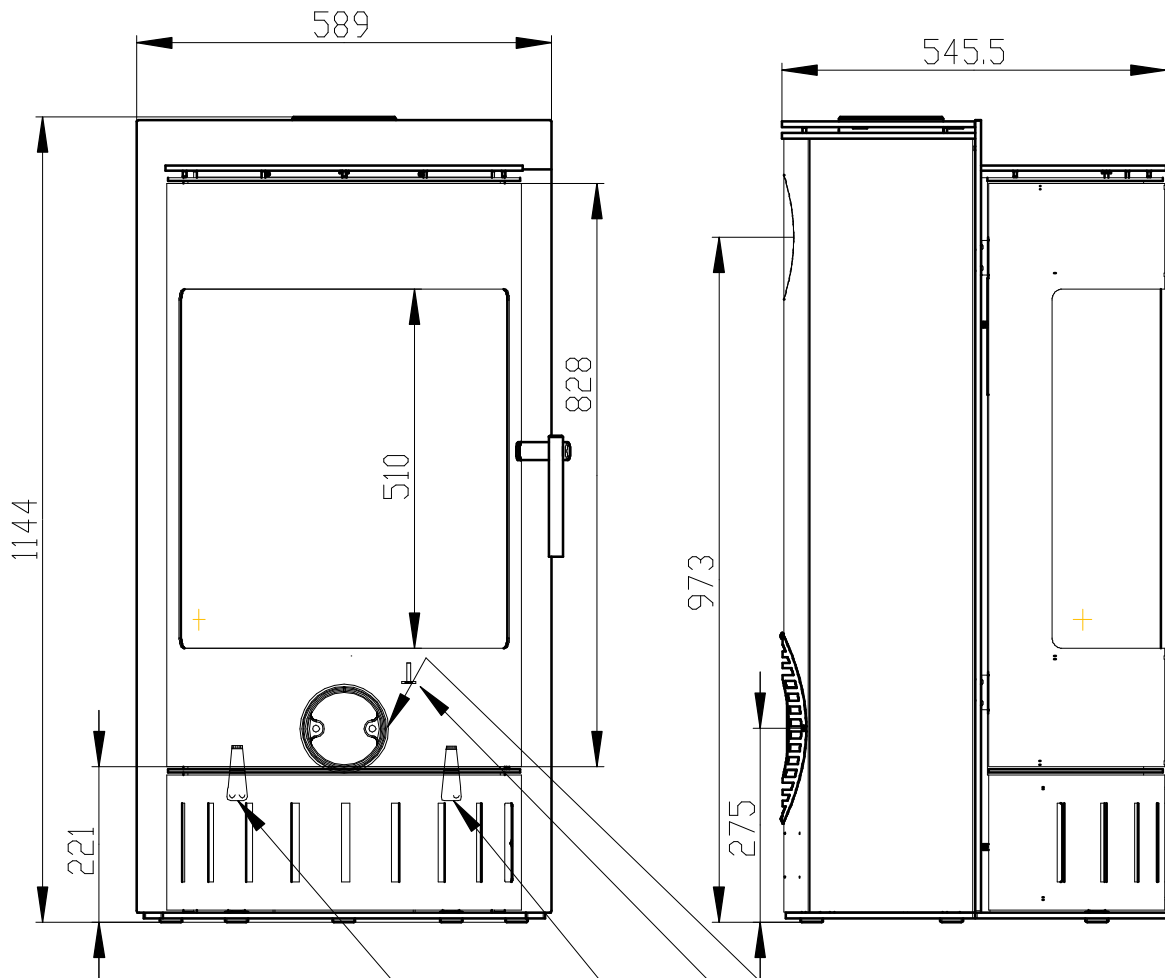

MERITKO v mm, Maße in mm

MANGALA STAHL

1:20

8 KW  
180 KG

Zentralluftzufuhr  
Centralni vzduch

Rostzugstange  
tahlo rostu

Primarluft  
Primarni vzduch

Sekundarluft  
Sekundarni vzduch