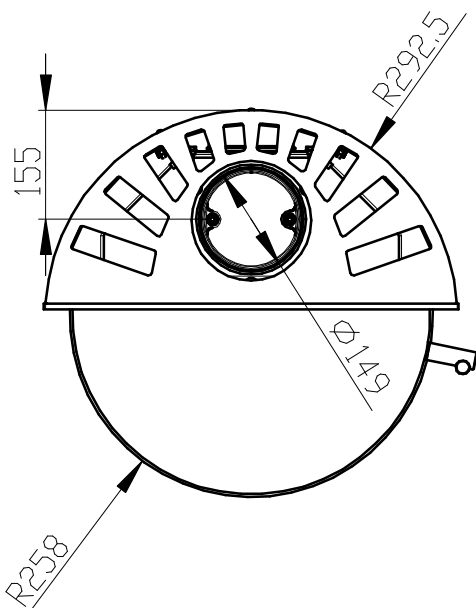

MERITKO v mm, Maße in mm

MANGALA STAHL

1:20

8 KW  
180 KG

Zentralluftzufuhr  
Centralni vzduch

Rostzugstange  
tahlo rostu

Primarluft  
Primarni vzduch

Sekundarluft  
Sekundarni vzduch