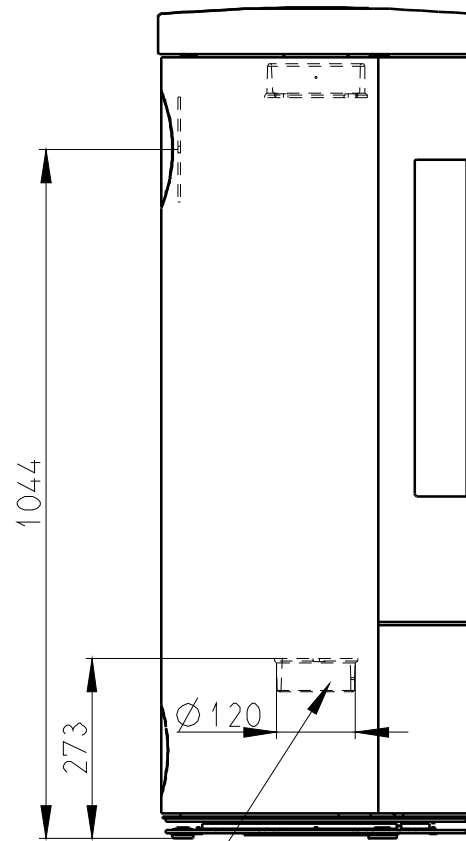

Meritko v mm; Maße in mm

LUANCO KERAMIKA - 064B

150 kg

Centralni privod vzduchu
Zentralluftzufuhr
 $\varnothing 120$ mm

PRIMARNI VZDUCH
Primär luft
UND
SEKUNDARNI VZDUCH
Sekundär luft

TAHLO ROSTU
Rostzugstange