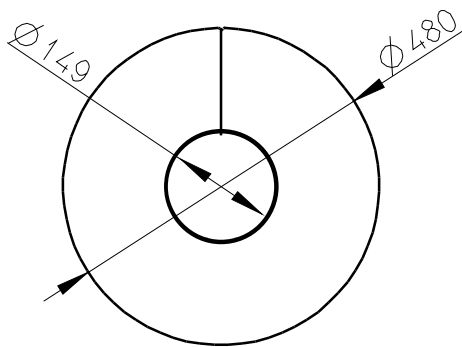

Meritko v mm; Maße in mm

LUANCO KERAMIKA - 064B

150 kg

Centralni privod vzduchu
Zentralluftzufuhr
 $\varnothing 120$ mm

PRIMARNI VZDUCH
Primär luft
UND
SEKUNDARNI VZDUCH
Sekundär luft

TAHLO ROSTU
Rostzugstange