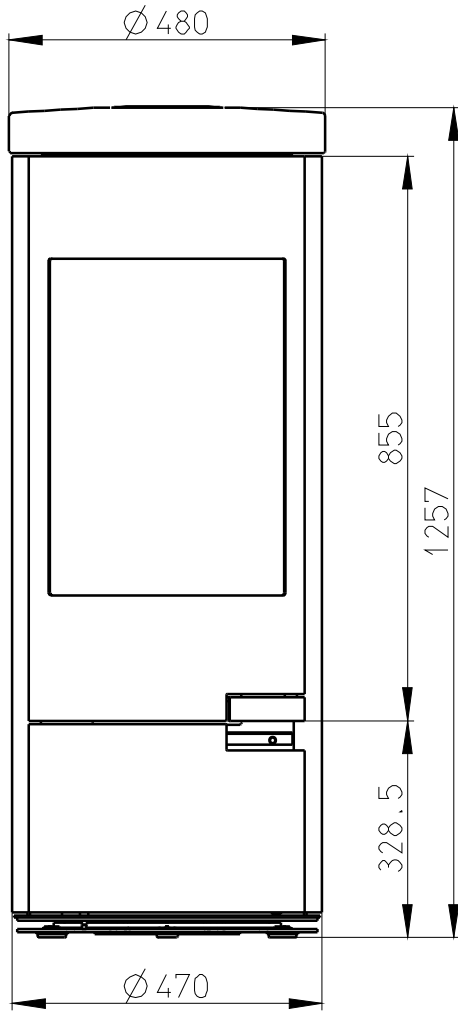

Meritko v mm; Maße in mm

LUANCO KERAMIKA - 064B

150 kg

Centralni privod vzduchu
Zentralluftzufuhr
 $\varnothing 120$ mm

PRIMARNI VZDUCH
Primär luft
UND
SEKUNDARNI VZDUCH
Sekundär luft

TAHLO ROSTU
Rostzugstange