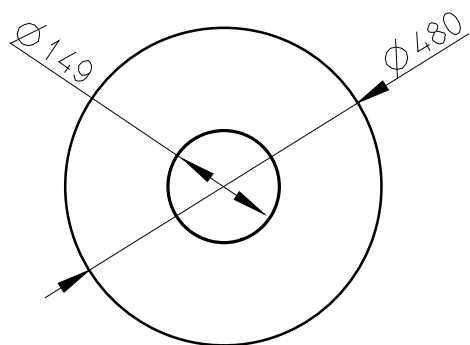

Meritko v mm; Maße in mm

LUANCO PLECH - 064B

152 kg

Centralni privod vzduchu
Zentralluftzufuhr
Ø 120mm

PRIMARNI VZDUCH
Primär luft
UND
SEKUNDARNI VZDUCH
Sekundär luft

TAHLO ROSTU
Rostzugstange