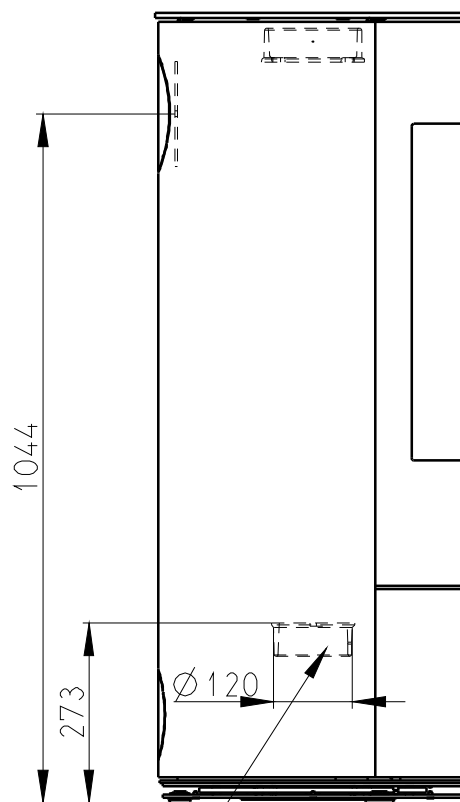

Meritko v mm; Maße in mm

LUANCO PLECH - 064B

152 kg

Centralni privod vzduchu
Zentralluftzufuhr
Ø 120mm

PRIMARNI VZDUCH
Primär luft
UND
SEKUNDARNI VZDUCH
Sekundär luft

TAHLO ROSTU
Rostzugstange