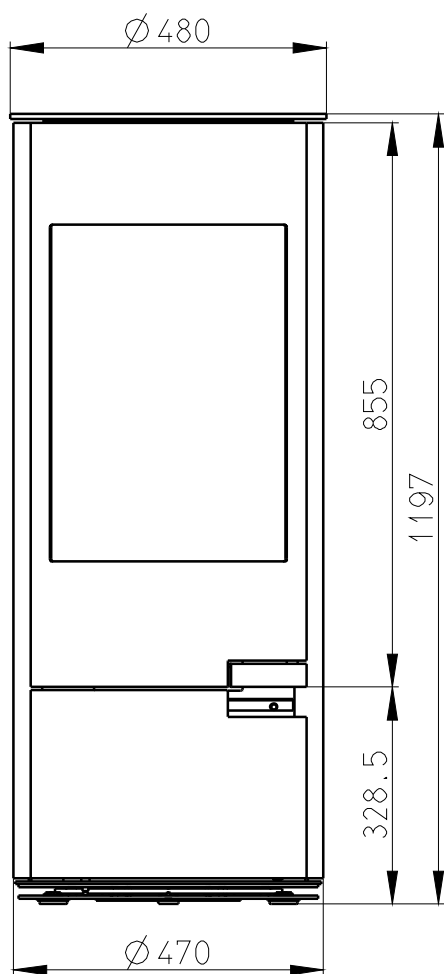

Meritko v mm; Maße in mm

LUANCO PLECH - 064B

152 kg

Centralni privod vzduchu
Zentralluftzufuhr
Ø 120mm

PRIMARNI VZDUCH
Primär luft
UND
SEKUNDARNI VZDUCH
Sekundär luft

TAHLO ROSTU
Rostzugstange